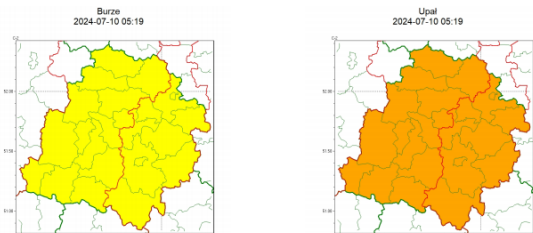

Zasięg ostrzeżeń w województwie

WOJEWÓDZTWO ŁÓDZKIE OSTRZEŻENIA METEOROLOGICZNE ZBIORCZO NR 163 WYKAZ OBOWIĄZUJĄCYCH OSTRZEŻEŃ o godz. 05:19 dnia 10.07.2024	
Zjawisko/Stopecień zagrożenia	Burze/1
Obszar (w nawiasie numer ostrzeżenia dla powiatu)	powiaty: bełchatowski(72), brzeziński(74), kutnowski(68), łaski(67), łączycki(66), łowicki(72), łódzki wschodni(74), Łódź(71), opoczyński(80), pabianicki(69), pajęczański(69), piotrkowski(78), Piotrków Trybunalski(78), poddębicki(68), radomszczański(78), rawski(75), sieradzki(65), Skiemiewice(76), skiemiewicki(76), tomaszowski(76), wieluński(67), wieruszowski(65), zdunskowski(66), zgierski(71)
Ważność	od godz. 17:00 dnia 10.07.2024 do godz. 03:00 dnia 11.07.2024
Prawdopodobieństwo	80%
Przebieg	Prognozowane są burze, którym miejscami będą towarzyszyć silne opady deszczu od 20 mm do 35 mm oraz porywy wiatru do 85 km/h. Lokalnie grad.
SMS	IMGW-PIB OSTRZEŻENIA: BURZE/1 łódzkie (wszystkie powiaty) od 17:00/10.07 do 03:00/11.07.2024 deszcz 35 mm, porywy 85 km/h, grad. Dotyczy powiatów: wszystkie powiaty.
RSO	Woj. łódzkie (wszystkie powiaty), IMGW-PIB wydał ostrzeżenie pierwszego stopnia o burzach
Uwagi	Ostrzeżenie może być kontynuowane z wyższym stopniem zagrożenia.
Zjawisko/Stopecień zagrożenia	Upał/2
Obszar (w nawiasie numer ostrzeżenia dla powiatu)	powiaty: bełchatowski(71), kutnowski(67), łaski(66), łączycki(65), łowicki(71), Łódź(70), pabianicki(68), pajęczański(68), poddębicki(67), sieradzki(64), wieluński(66), wieruszowski(64), zdunskowski(65), zgierski(70)
Ważność	od godz. 11:30 dnia 09.07.2024 do godz. 20:30 dnia 10.07.2024