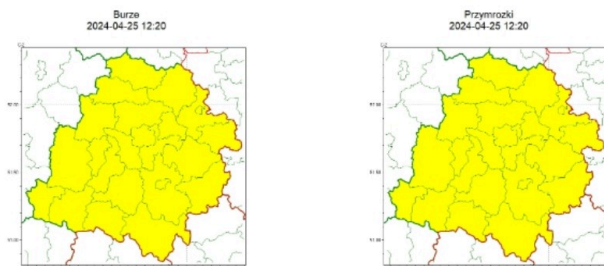

Ostrzeżenie meteorologiczne z dnia 25.04.2024 r.

Instytut Meteorologii i Gospodarki Wodnej - Państwowy Instytut Badawczy
Centralne Biuro Prognoz Meteorologicznych - Wydział w Warszawie
 01-673 Warszawa ul. Podleśna 61
 tel: 22 5694151, kom. 781774153, fax: 022-5694151
 email: meteo.wschod@imgw.pl
 www: www.imgw.pl

Zasięg ostrzeżeń w województwie

WOJEWÓDZTWO ŁÓDZKIE
OSTRZEŻENIA METEOROLOGICZNE ZBIORCZO NR 64
WYKAZ OBOWIĄZUJĄCYCH OSTRZEŻEŃ
o godz. 12:20 dnia 25.04.2024

| Zjawisko/Stożenie zagrożenia | Przymrozki/1 |
|---|---|
| Obszar (w nawiasie numer ostrzeżenia dla powiatu) | powiaty: bełchatowski(36), brzeziński(39), kutnowski(35), łaski(33), łęczycki(33), łowicki(36), łódzki wschodni(39), Łódź(37), opoczyński(42), pabianicki(35), pajęczański(35), piotrkowski(41), Piotrków Trybunalski(41), poddębicki(34), radomszczański(40), rawski(40), sieradzki(30), Skiemievice(39), skiemiewicki(39), tomaszowski(41), wieluński(31), wierszowski(29), zduńskowolski(31), zgierski(37) |
| Ważność | od godz. 01:00 dnia 26.04.2024 do godz. 07:00 dnia 26.04.2024 |
| Prawdopodobieństwo | 80% |
| Przebieg | Prognozowany jest spadek temperatury powietrza do około 1°C, przy gruncie do -2°C. |
| SMS | IMGW-PIB OSTRZEŻA: PRZYMROZKI/1 łódzkie (wszystkie powiaty) od 01:00/26.04 do 07:00/26.04.2024 temp. min 1 st., przy gruncie - 2 st. Dotyczy powiatów: wszystkie powiaty. |
| RSO | Woj. łódzkie (wszystkie powiaty), IMGW-PIB wydał ostrzeżenie pierwszego stopnia o przymrozkach |
| Uwagi | Brak. |