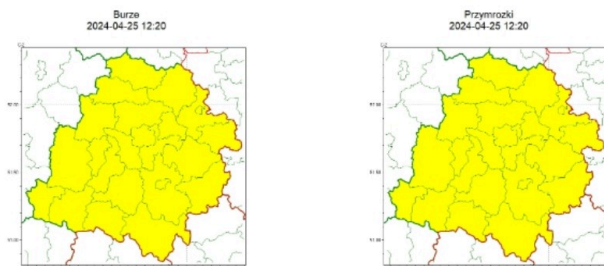

Ostrzeżenie meteorologiczne z dnia 25.04.2024 r.

Instytut Meteorologii i Gospodarki Wodnej - Państwowy Instytut Badawczy
Centralne Biuro Prognoz Meteorologicznych - Wydział w Warszawie
 01-673 Warszawa ul. Podleśna 61
 tel: 22 5694151, kom. 781774153, fax: 022-5694151
 email: meteo.wschod@imgw.pl
 www: www.imgw.pl

Zasięg ostrzeżeń w województwie

WOJEWÓDZTWO ŁÓDZKIE
OSTRZEŻENIA METEOROLOGICZNE ZBIORCZO NR 64
WYKAZ OBOWIĄZUJĄCYCH OSTRZEŻEŃ
o godz. 12:20 dnia 25.04.2024

Zjawisko/Stożenie zagrożenia	Przymrozki/1
Obszar (w nawiasie numer ostrzeżenia dla powiatu)	powiaty: bełchatowski(36), brzeziński(39), kutnowski(35), łaski(33), łęczycki(33), łowicki(36), łódzki wschodni(39), Łódź(37), opoczyński(42), pabianicki(35), pajęczański(35), piotrkowski(41), Piotrków Trybunalski(41), poddębicki(34), radomszczański(40), rawski(40), sieradzki(30), Skiemiewice(39), skiemiewicki(39), tomaszowski(41), wieluński(31), wierszowski(29), zduńskowolski(31), zgierski(37)
Ważność	od godz. 01:00 dnia 26.04.2024 do godz. 07:00 dnia 26.04.2024
Prawdopodobieństwo	80%
Przebieg	Prognozowany jest spadek temperatury powietrza do około 1°C, przy gruncie do -2°C.
SMS	IMGW-PIB OSTRZEŻA: PRZYMROZKI/1 łódzkie (wszystkie powiaty) od 01:00/26.04 do 07:00/26.04.2024 temp. min 1 st., przy gruncie - 2 st. Dotyczy powiatów: wszystkie powiaty.
RSO	Woj. łódzkie (wszystkie powiaty), IMGW-PIB wydał ostrzeżenie pierwszego stopnia o przymrozkach
Uwagi	Brak.